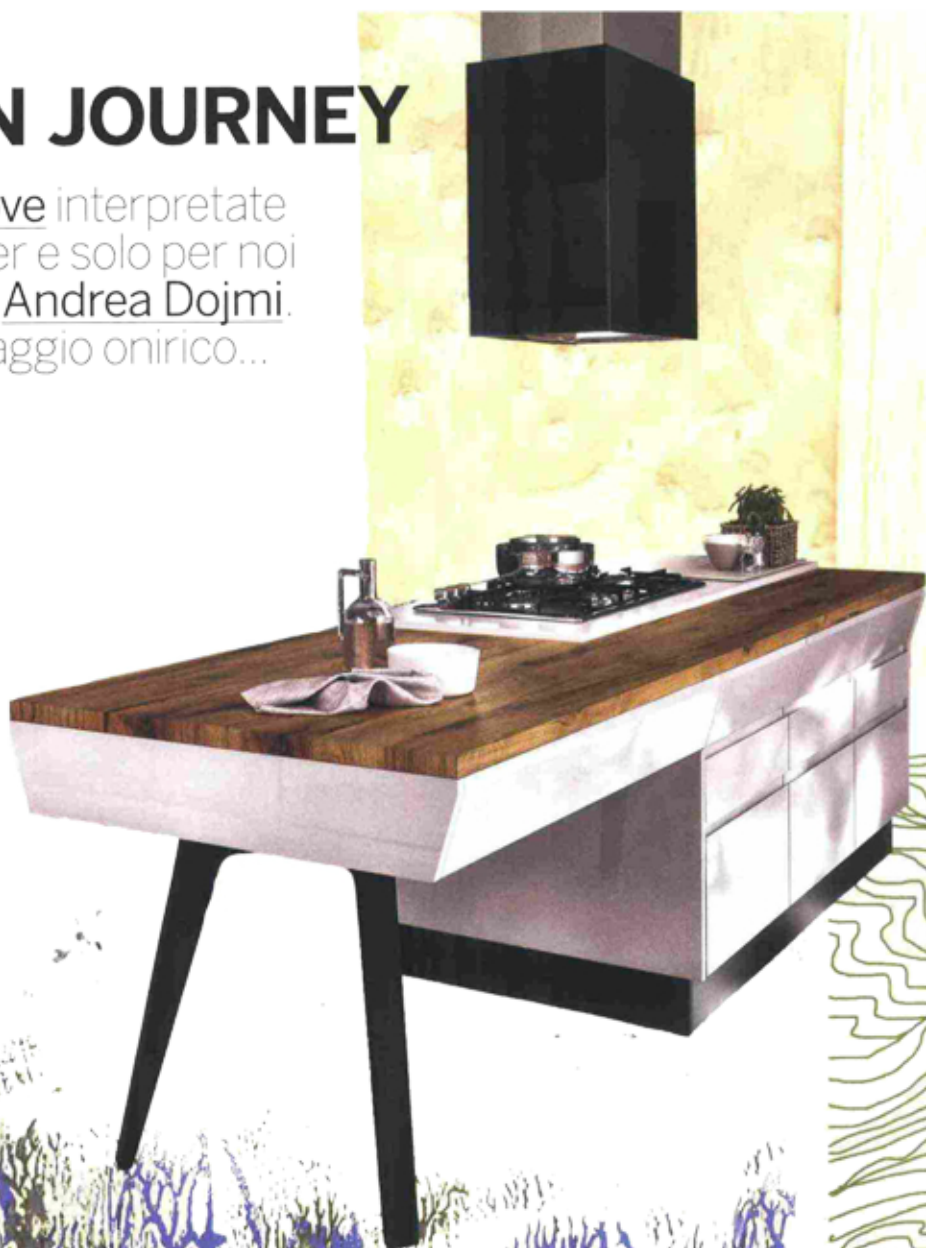

# KITCHEN JOURNEY

Le cucine più nuove interpretate dall'artista, filmmaker e solo per noi anche illustratore, **Andrea Dojmi**. Evocano qui un viaggio onirico...

di Francesca Santambrogio

**Motus** Composizione con isola e sistema a parete Fluida, che consente di creare un ambiente cucina multifunzionale aperto al living. Basi e pensili, dotati di vani e ante push-pull, sono in laccato opaco Grigio Ferro. L'isola con i fuochi, mette in risalto l'importante piano colazione impiallacciato Rovere Vintage. Dotata dello scenografico cassetto sagomato che ne aumenta lo spazio funzionale; a lato le colonne elettrodomestici e dispensa con ante Grigio Ferro, completano la funzionalità e la capacità di contenere, ospitando il doppio forno. Design **Vittore Niuvi**. **Scavolini**