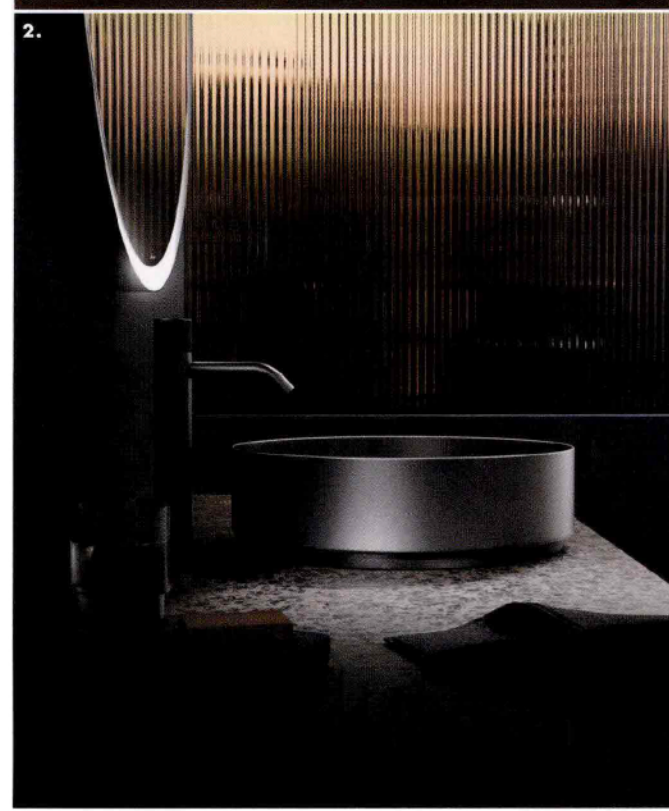

## L'ESPRIT VACANCES

MAISONS SOLAIRES ET ESCALES BIEN-ÊTRE  
TABLE CONFIDENTIELLE EN BAIE DE SOMME  
ÉCHAPPÉE NATURE SUR LA CÔTE DE PENTHIÈVRE EN 26 PAGES

## INSPIRATION

**FONTAINE DE JOUVENCE** 1. «Formalia», par Vittore Nioiu, un programme fonctionnel imaginé autour du système de parois «Status» avec étagères ouvertes, baignoire en îlot en Mineralmarmo, plan lavabo composé de 2 meubles sous lavabo et de 2 meubles de rangement, plan en grès Abitum Metallo Brown avec lavabo semi-encasté « Elm » en Mineralmarmo, miroir magnétique « Magneto » avec rétro-éclairage, réalisation sur mesure, prix sur demande, Scavolini. 2. «Unisono MattBlack», vasque en acier vitrifié noir mat, collection Unisono, prix sur demande, Alape. 3. «SKU: 21116101KMB», mitigeur bain d'étagère en laiton, avec douchette, une nouvelle finition noir bronze, à partir de 476€, Tres Griferia.